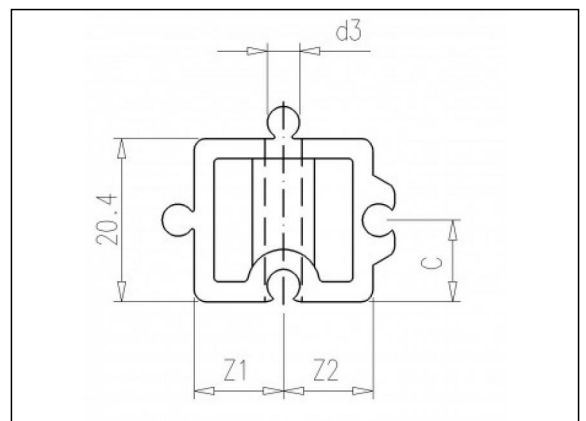

5.24 Vulblokje

Productinformatie

Materiaal

- PP = Polypropyleen

Vervaardiging

- Spuitgiet

Onderdelen

5.25 Buislem

Beschikbare artikelen

| ART.CODE | Maat | d3 | Z1 | Z2 | H | C | E | Type | Verp |
|----------|-------|-----|------|------|----|----|----|------|----------------|
| 5.24.011 | 10/12 | 4.5 | 11 | 13.5 | 20 | 10 | 12 | D | 500 (50x10) |
| 5.24.016 | 16 | 5.5 | 14 | 16.5 | 20 | 10 | 16 | E | 400 (40x10) |
| 5.24.020 | 20 | 5.5 | 16.5 | 19 | 20 | 10 | 16 | E | 400 (40x10) |
| 5.24.025 | 25 | 5.5 | 19 | 21.5 | 20 | 10 | 16 | E | 800 (80x10) |

| ART.CODE | Maat | d3 | Z1 | Z2 | H | C | E | Type | Verp |
|----------|------|-----|------|------|----|----|------|------|----------------|
| 5.24.032 | 32 | 5.5 | 24 | 26.5 | 20 | 10 | 16 | E | 600 (60x10) |
| 5.24.033 | 32 | 6.5 | 28.5 | 28.5 | 20 | 10 | 22 | E | 400 (40x10) |
| 5.24.040 | 40 | 6.5 | 33.5 | 33.5 | 20 | 10 | 22 | E | 500 (50x10) |
| 5.24.050 | 50 | 6.5 | 37 | 37 | 20 | 10 | 22 | E | 500 (50x10) |
| 5.24.063 | 63 | 8.5 | 44.5 | 44.5 | 20 | 10 | 25 | E | 150 (15x10) |
| 5.24.075 | 75 | 8.5 | 52 | 52 | 20 | 10 | 25 | E | 80 (8x10) |
| 5.24.090 | 90 | 8.5 | 64.5 | 64.5 | 20 | 10 | 28 | E | 100 (10x10) |
| 5.24.110 | 110 | 8.5 | 78 | 78 | 20 | 10 | 28 | E | 80 (8x10) |
| 5.24.125 | 125 | 8.5 | 88 | 88 | 20 | 10 | 31.5 | E | 150 (15x10) |
| 5.24.140 | 140 | 8.5 | 97 | 97 | 20 | 10 | 31.5 | E | 140 (14x10) |
| 5.24.160 | 160 | 8.5 | 109 | 109 | 20 | 10 | 31.5 | E | 120 (12x10) |