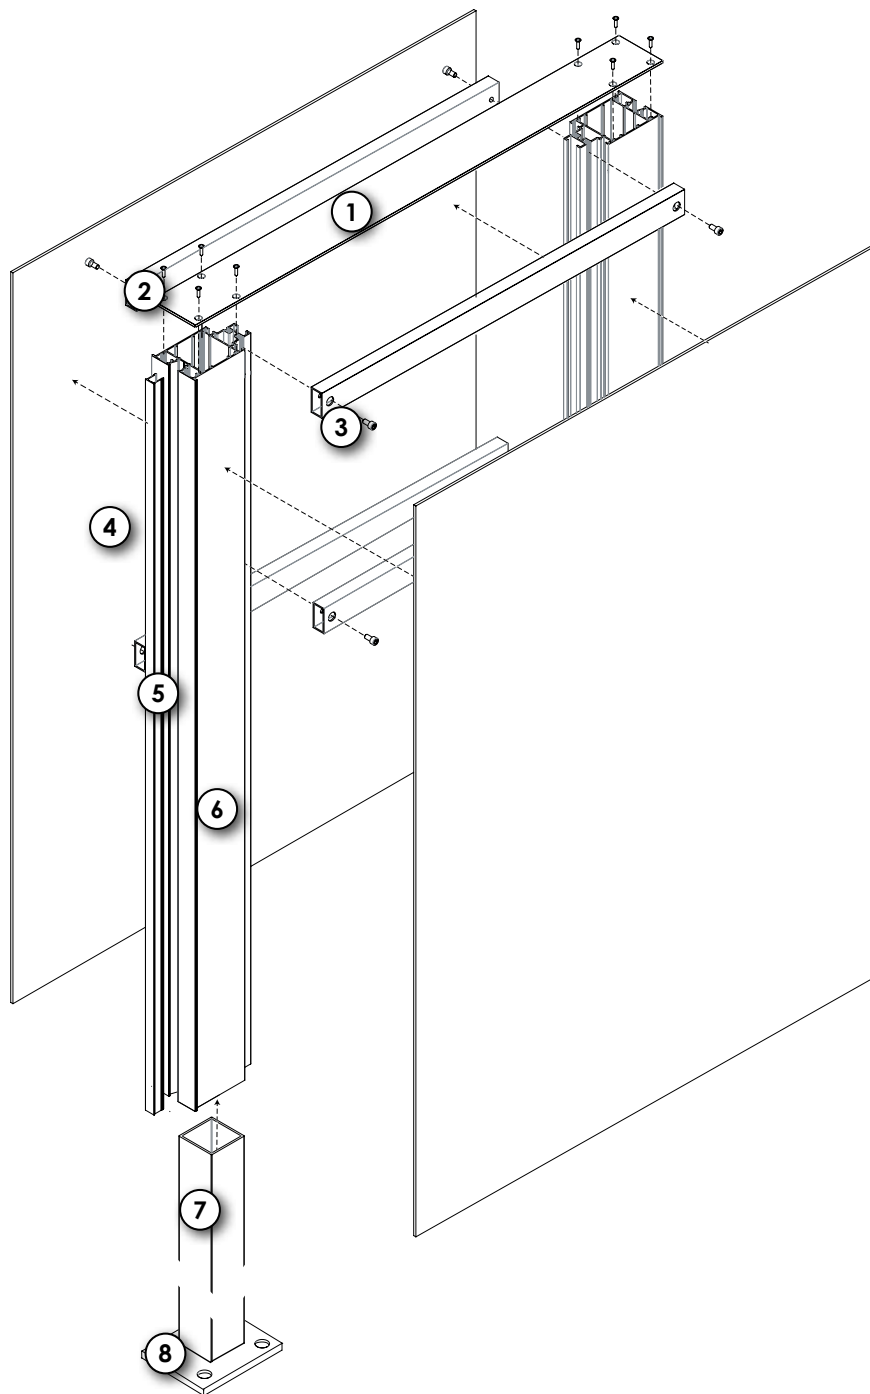

COMHANHOLLAND

ALUMINIUM | R.V.S. | MAATMETAAL

Pyloon 80-ST

COMHANHOLLAND 140711

Montage advies / Assembly recommendation / Montageempfehlung

www.comhan.com

Montage mogelijkheid 1 / Assembly options 1 / Montage-Optionen 1

- | | | | |
|---|--------------|---|--|
| 1 | 133604 | 5 | 133612/13 |
| 2 | ACM max 4 mm | 6 | 139758 |
| 3 | 133606/07 | 7 | 60 x 60 mm |
| 4 | 133600/62 | 8 | Op aanvraag
Auf Anfrage
On request |

- | | |
|---|--|
| 1 afdekkap op maat
Custom Abdeck
custom Blade cover | 5 133606/07 |
| 2 107095 | 6 133600/62 |
| 3 M6 x 12 | 7 60 x 60 mm |
| 4 ACM max 4 mm | 8 Op aanvraag
Auf Anfrage
On request |

139738
Boormal T-verbinder [133612/13]
Bohrschablone T-Verbinder
Drilling template T-connector