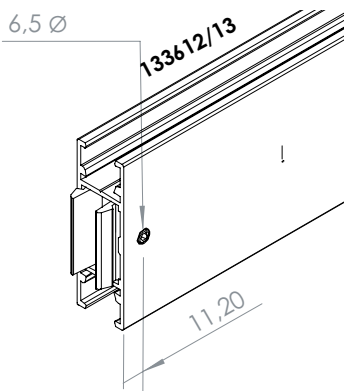

- | | | | |
|---|--------------|---|--|
| 1 | 133604 | 5 | 133612/13 |
| 2 | ACM max 4 mm | 6 | 139758 |
| 3 | 133606/07 | 7 | 60 x 60 mm |
| 4 | 133600/62 | 8 | Op aanvraag
Auf Anfrage
On request |

- | | |
|---|--|
| 1 afdekkap op maat
Custom Abdeck
custom Blade cover | 5 133606/07 |
| 2 107095 | 6 133600/62 |
| 3 M6 x 12 | 7 60 x 60 mm |
| 4 ACM max 4 mm | 8 Op aanvraag
Auf Anfrage
On request |