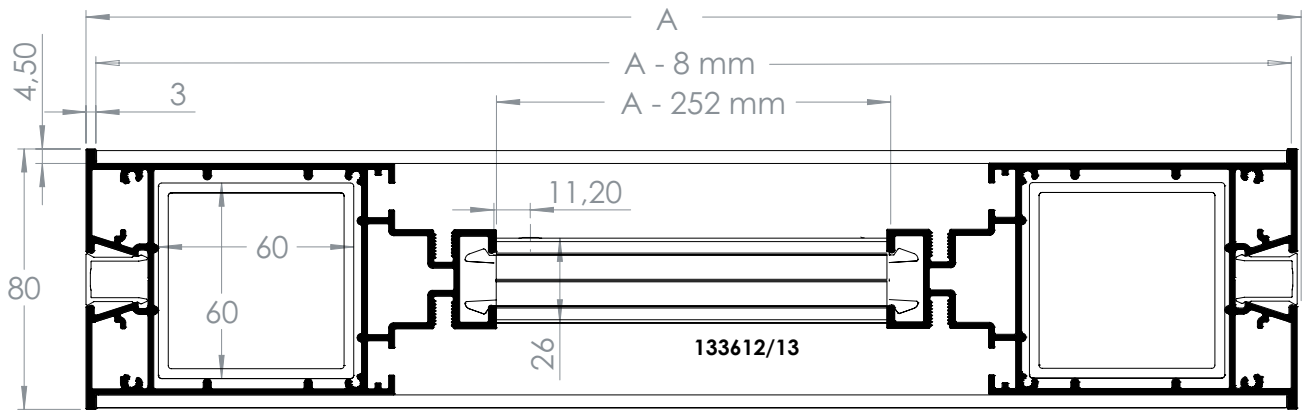

139738
Boormal T-verbinder [133612/13]
Bohrschablone T-Verbinder
Drilling template T-connector