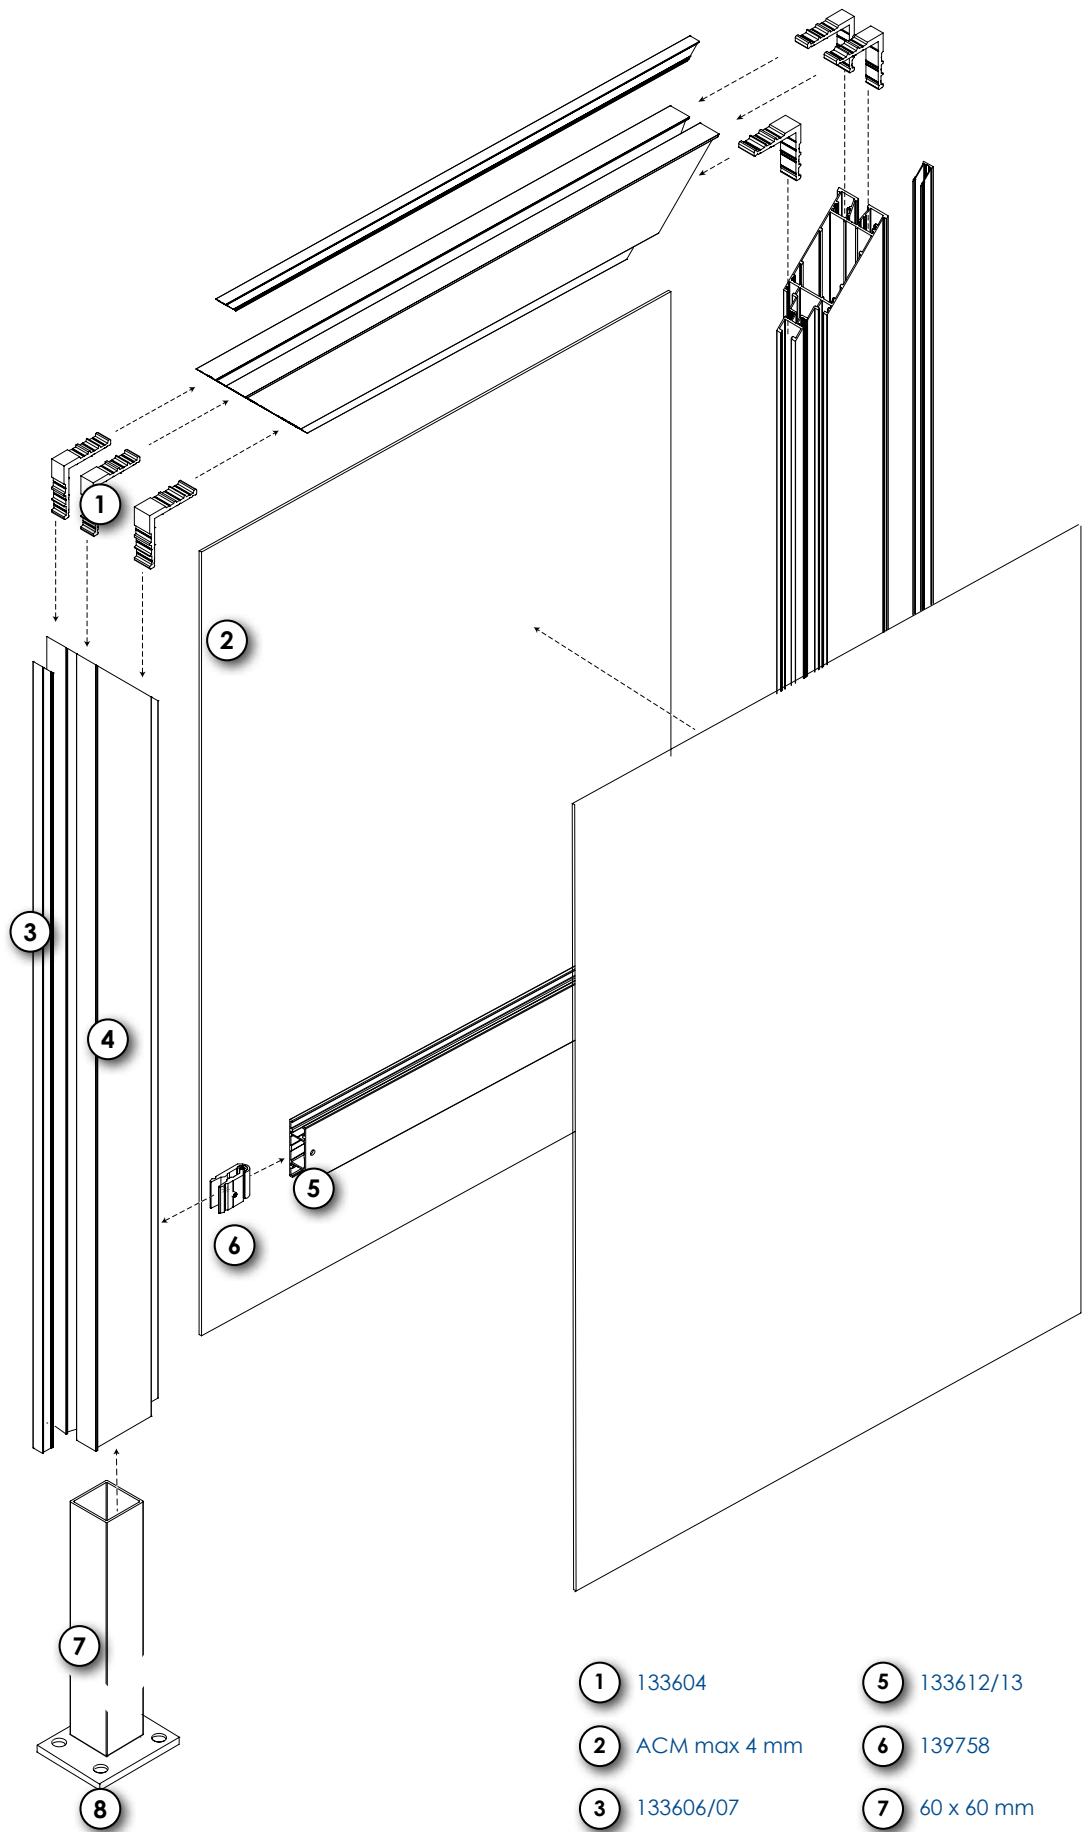

COMHANHOLLAND

ALUMINIUM | R.V.S. | MAATMETAAL

Pyloon 80-ST

COMHANHOLLAND 140711

Montage advies / Assembly recommendation / Montageempfehlung

www.comhan.com

Montage mogelijkheid 1 / Assembly options 1 / Montage-Optionen 1

- | | | | |
|---|--------------|---|--|
| 1 | 133604 | 5 | 133612/13 |
| 2 | ACM max 4 mm | 6 | 139758 |
| 3 | 133606/07 | 7 | 60 x 60 mm |
| 4 | 133600/62 | 8 | Op aanvraag
Auf Anfrage
On request |

- | | |
|---|--|
| 1 afdekkap op maat
Custom Abdeck
custom Blade cover | 5 133606/07 |
| 2 107095 | 6 133600/62 |
| 3 M6 x 12 | 7 60 x 60 mm |
| 4 ACM max 4 mm | 8 Op aanvraag
Auf Anfrage
On request |

139738
Boormal T-verbinder [133612/13]
Bohrschablone T-Verbinder
Drilling template T-connector