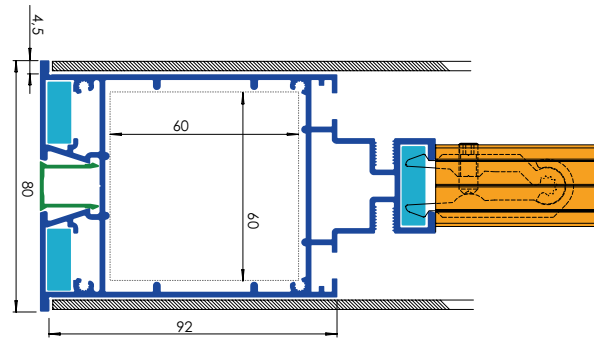

COMHANHOLLAND

ALUMINIUM | R.V.S. | MAATMETAAL

Pyloon 80-ST

COMHANHOLLAND 140711

Montage advies / Assembly recommendation / Montageempfehlung

www.comhan.com